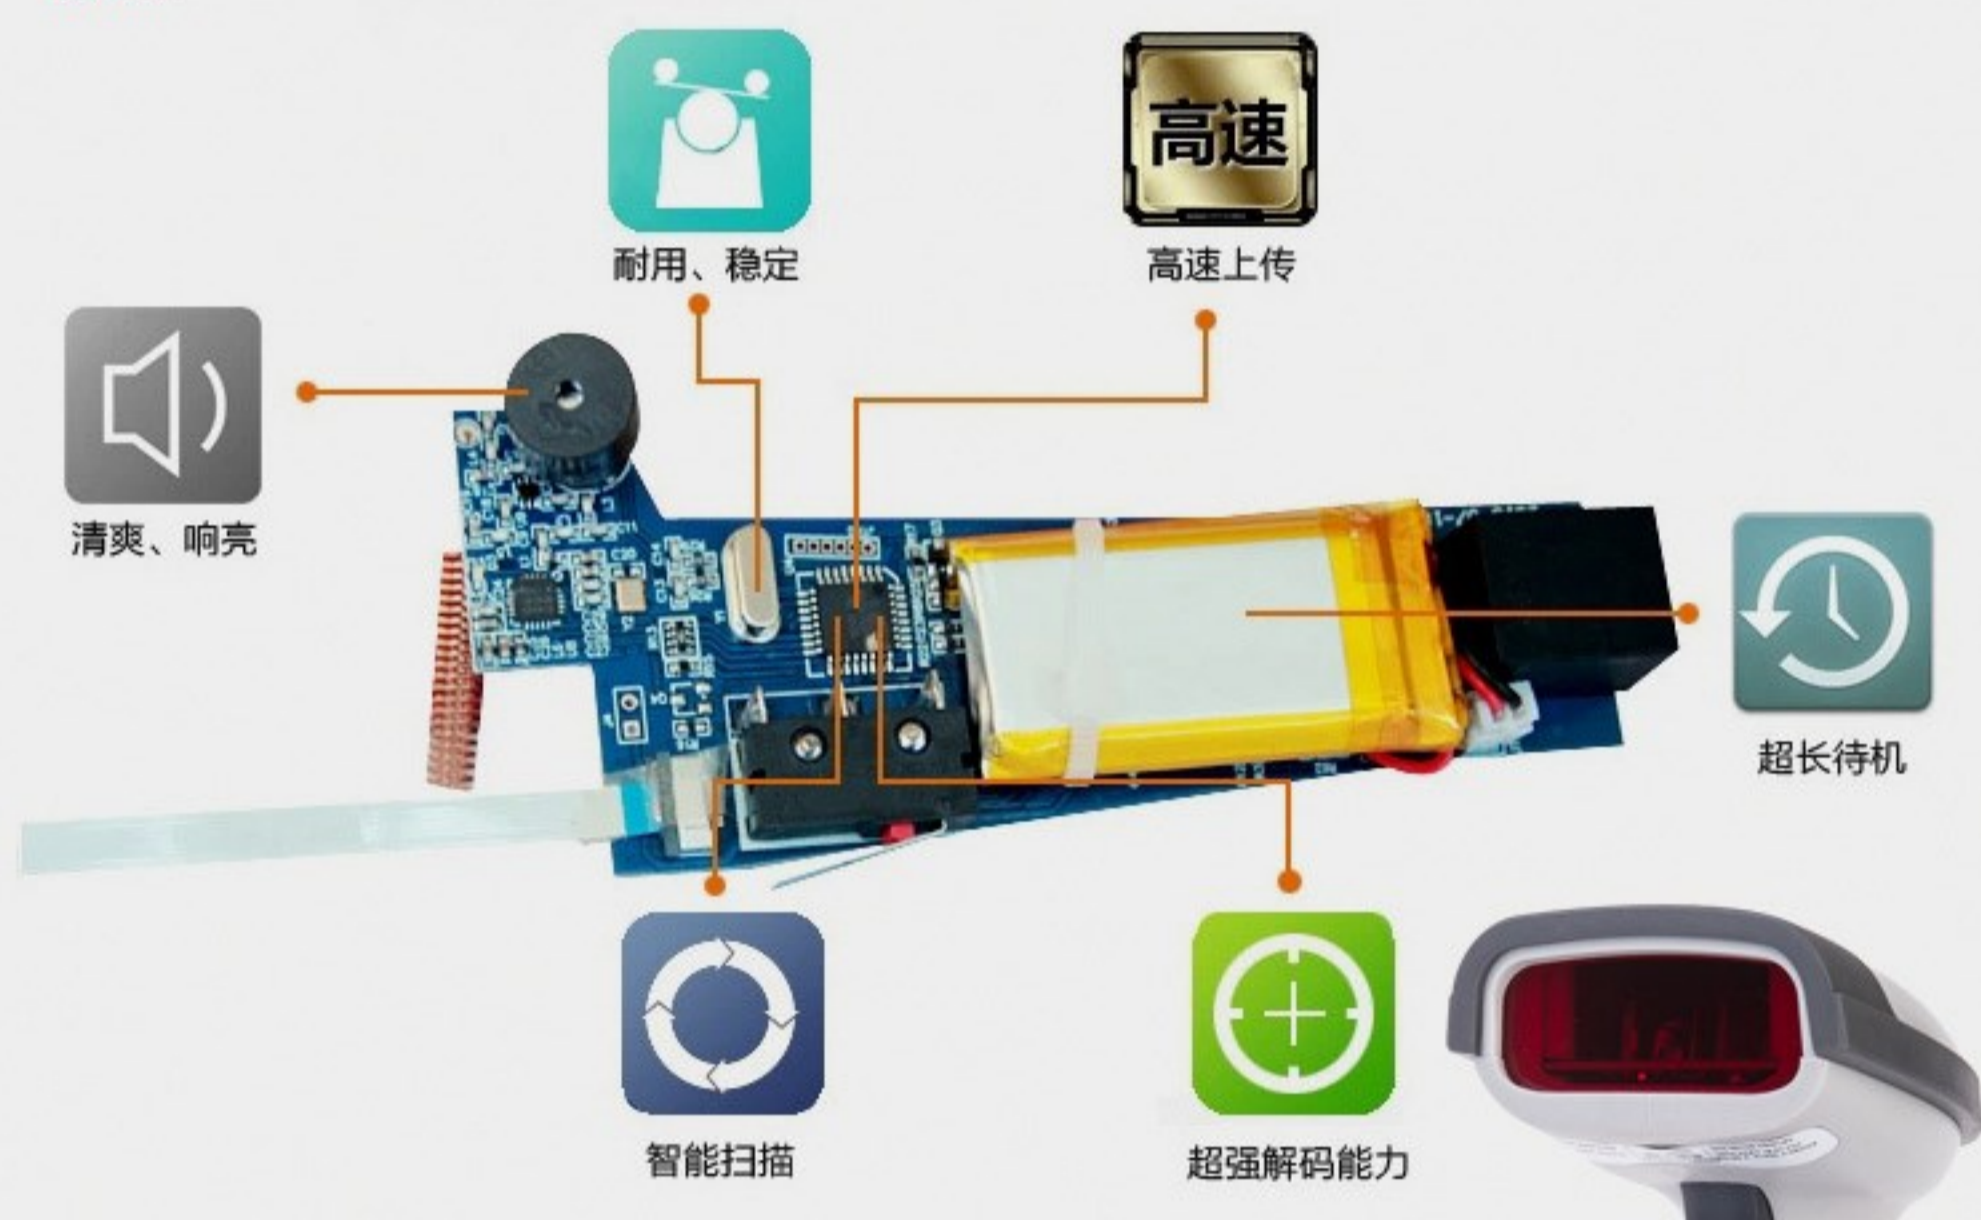

ATTENTION: 如果你曾遇到以下问题

可能你需要一台这样的**智能扫描枪**

1.4核高智能芯片

采用进口四核处理器核心智能芯片，引领扫描枪领域新趋势，扫描上传更快，更灵敏。

200次/秒智能扫描，超强解码，支持所有一维码扫描，读取快速、准确，有效快速识别各种**残码**，**模糊码**。

2.只能自动休眠

扫描枪一段时间内如果不使用，自动进入休眠状态，超低待机消耗，延长电池使用时间，增加了扫描枪的使用寿命。要使用时，只需按下按键即可唤醒扫描枪。

3.500米超远距离传输

突破设备常规传输距离，无线扫描空旷场所最远传输达到500米距离，室内墙壁阻隔等复杂环境下的有效传输距离也达到150米。

433纯铜天线，有效保障长距离传输，特别适合多对一类型数据传输系统。独立的自动频率功能更有效的抗拒电磁干扰。